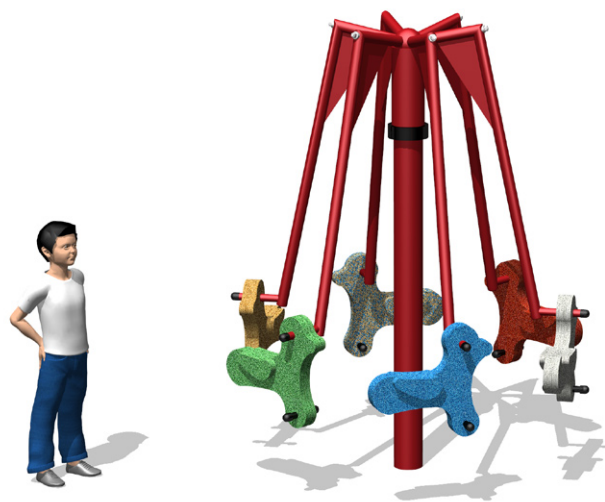

CERTIFIKOVÁNO PODLE ČSN EN 1176

M 1:25

M 1:200

Otáčedla

Otáčení přenášením váhy těla.
Zábava pro malé i větší.

Konstrukce z nerez oceli, sedák
z lisovaného gumového
granulátu. Konce madel opatřeny
kulovými gumovými úchyty.

CERTIFIKOVÁNO PODLE ČSN EN 1176

M 1:25

M 1:200

Karusel

Roztáčí se otáčením talíře.
Vybízí děti ke spolupráci.

Konstrukce kolotoče z nerezavějící oceli, výplň podlahy a lavic ze SM desek tloušťky 40 mm. Montuje se na předem zabetonovanou hřídel. Průměr 200 cm.

CERTIFIKOVÁNO PODLE ČSN EN 1176

M 1:200

SMB kolotoč Lunapark

Kolotoč, který je současně zábavnou houpačkou.
Vhodné i pro nejmenší.

Ocelová pozinkovaná konstrukce,
prášková barva v odstínech
RAL. Sedátka z lisované gumy.
Jednoduchá montáž bez
betonování.

Provedení

Cena bez dopravy, montáže a DPH

SMB kolotoč Lunapark

57.11.10

174 100,- Kč

Detaily

Výška prvku:	2,50 m
Minimální prostor:	kruh o průměru 6,00 m, výška 3,00 m
Výška volného pádu:	max. 0,80 m
Tlumení pádu:	dle ČSN EN 1176
Největší část (délka):	2,80 m
Nejtěžší část:	ca. 80 kg
Způsob dodání:	stavebnice
Doporučená věková skupina:	od 3 let