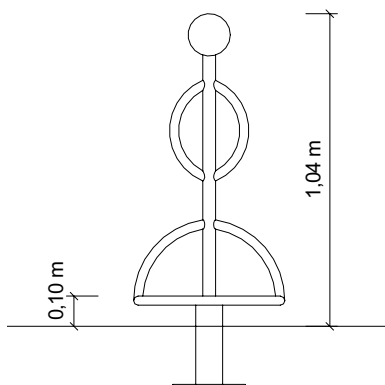

M 1:25

M 1:200