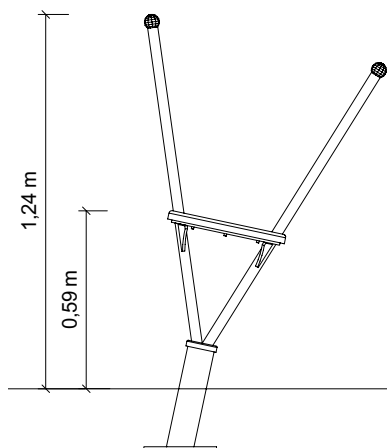

Otáčedla

Otáčení přenášením váhy těla.
Zábava pro malé i větší.

Konstrukce z nerez oceli, sedák
z lisovaného gumového
granulátu. Konce madel opatřeny
kulovými gumovými úchyty.

Provedení

Cena bez dopravy, montáže a DPH

Býk

27 0000 0010

27 500,- Kč

Beran

27 0000 0020

29 900,- Kč

Lev

27 0000 0030

29 900,- Kč

Rak

27 0000 0040

29 900,- Kč

Details

Výška prvku / výška sedáku:	max. 1,30 m / max. 0,60 m
Minimální prostor:	kruh o průměru 4,00 m, výška 2,40 m
Výška volného pádu:	< 0,60 m
Tlumení pádu:	dle ČSN EN 1176
Největší část (délka):	1,30 m
Nejtěžší část:	ca. 40 kg
Způsob dodání:	smontováno, kotvení samostatně
Doporučená věková skupina:	od 5 let

CERTIFIKOVÁNO PODLE ČSN EN 1176

M 1:200

M 1:25