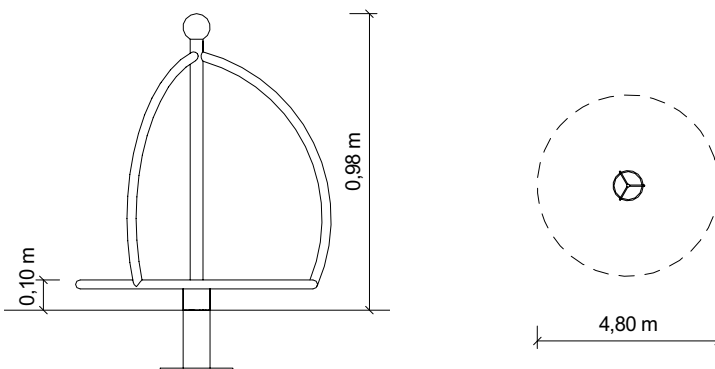

Nové celonerezové provedení oblíbeného „Malého kolotoče k stání“. Moderní vzhled, vysoká odolnost. Průměr 80 cm.

Provedení

Cena bez dopravy, montáže a DPH

Malý kolotoč

27 2600 0001

31 600,- Kč

Detaily

Výška prvku:	1,00 m
Minimální prostor:	kruh o průměru 4,80 m, výška 2,00 m
Výška volného pádu:	< 0,60 m
Tlumení pádu:	dle ČSN EN 1176
Největší část (délka):	1,40 m
Nejtěžší část:	ca. 40 kg
Způsob dodání:	smontováno, kotvení samostatně
Doporučená věková skupina:	od 4 (3) let

CERTIFIKOVÁNO PODLE ČSN EN 1176

M 1:25

M 1:200

Karusel

Roztáčí se otáčením talíře.
Vybízí děti ke spolupráci.

Konstrukce kolotoče z nerezavějící oceli, výplň podlahy a lavic ze SM desek tloušťky 40 mm. Montuje se na předem zabetonovanou hřídel. Průměr 200 cm.

Provedení

Cena bez dopravy, montáže a DPH

Karusel
27 2520 0000

58 900,- Kč

Details

Výška prvku:	0,80 m
Minimální prostor:	kruh o průměru 6,00 m, výška 2,00 m
Výška volného pádu:	< 0,60 m
Tlumení pádu:	dle ČSN EN 1176
Největší část (průměr):	2,00 m
Nejtěžší část:	ca. 240 kg
Způsob dodání:	smontováno, hřídel a talíř samostatně
Doporučená věková skupina:	od 5 let