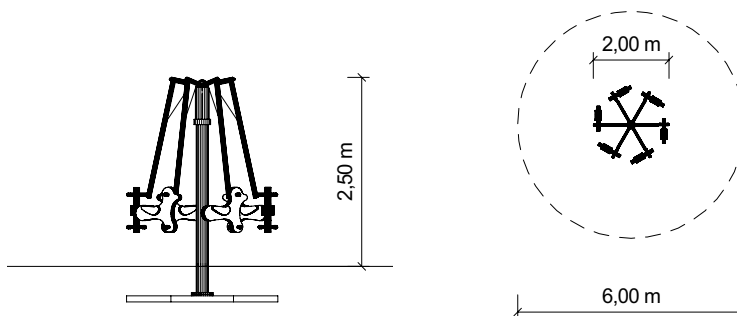

M 1:100

M 1:200

Právo na změny vyhrazeno.

Stav: 01/2011

HRAS®
ZAŘÍZENÍ HRÁŠT S.R.O.

HRAS - zařízení hřišť, s.r.o.
Zemědělská 6/145, 736 01 Havířov - Dolní Datyně
tel.: +420 596 810 813, fax: +420 596 811 015
prodej@hristehras.cz, www.hristehras.cz

53