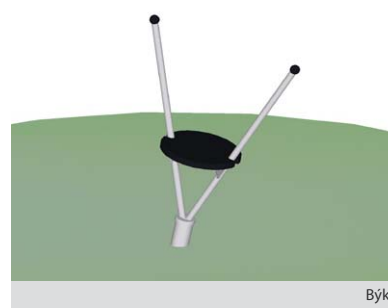

Details

Výška prvku / výška sedáku:	max. 1,30 m / max. 0,60 m
Minimální prostor:	kruh o průměru 4,00 m, výška 2,40 m
Výška volného pádu:	< 0,60 m
Tlumení pádu:	dle ČSN EN 1176
Největší část (délka):	1,30 m
Nejtěžší část:	ca. 40 kg
Způsob dodání:	smontováno, kotvení samostatně
Doporučená věková skupina:	od 5 let