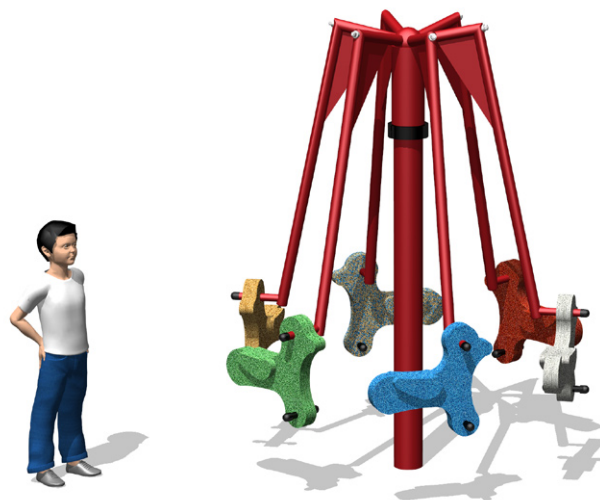

SMB kolotoč Lunapark

Kolotoč, který je současně zábavnou houpačkou. Vhodné i pro nejmenší.

Ocelová pozinkovaná konstrukce, prášková barva v odstínech RAL. Sedátka z lisované gumy. Jednoduchá montáž bez betonování.

Provedení

Cena bez dopravy, montáže a DPH

SMB kolotoč Lunapark

57.11.10

174 100,- Kč

Detaily

Výška prvku:	2,50 m
Minimální prostor:	kruh o průměru 6,00 m, výška 3,00 m
Výška volného pádu:	max. 0,80 m
Tlumení pádu:	dle ČSN EN 1176
Největší část (délka):	2,80 m
Nejtěžší část:	ca. 80 kg
Způsob dodání:	stavebnice
Doporučená věková skupina:	od 3 let