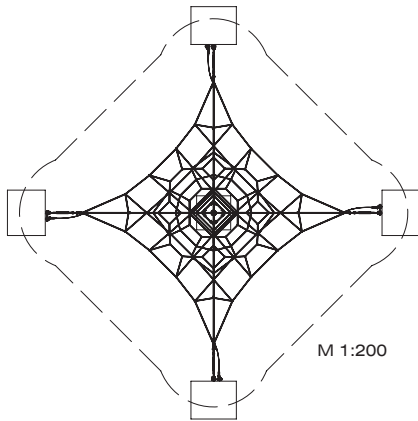

Vaalserberg

Grundtyp E-55.11

Art.Nr. 1142041

Die Kleine unserer Mittelmastgeräte.

Besonders geeignet für Vorschulkinder.

Die ersten Kletterkünste können erprobt werden. Die geringen Höhen, die engen Raumnetzmaschen, das nicht zu starke Schwanken des Mastes nehmen Ängstlichkeit und Scheu.

Die Elastizität des Seiles, die Impulse auf den Körper ausübt, wird erlebt und übt einen Reiz aus auf die Neugier sich zu erfahren.

Sicherheit geht vor!

Standardmäßig sind unsere Mittelmastgeräte mit mehrfach armierten Sicherheitsmembranen um den Mast herum ausgestattet.

5,2 x 5,2 m

7,9 x 7,9 m

3,8 m

ab 3 Jahre

ca. 20 Benutzer

0,9 m

100 kg

328 kg

4 Stunden

2 Personen

1 Mastfundament 0,9 x 0,9 x 0,7 m
4 Eckfundamente 1,2 x 1,0 x 0,7 m
Gesamtbetonmenge 3,9 m³, C20/25

Vaalsberg