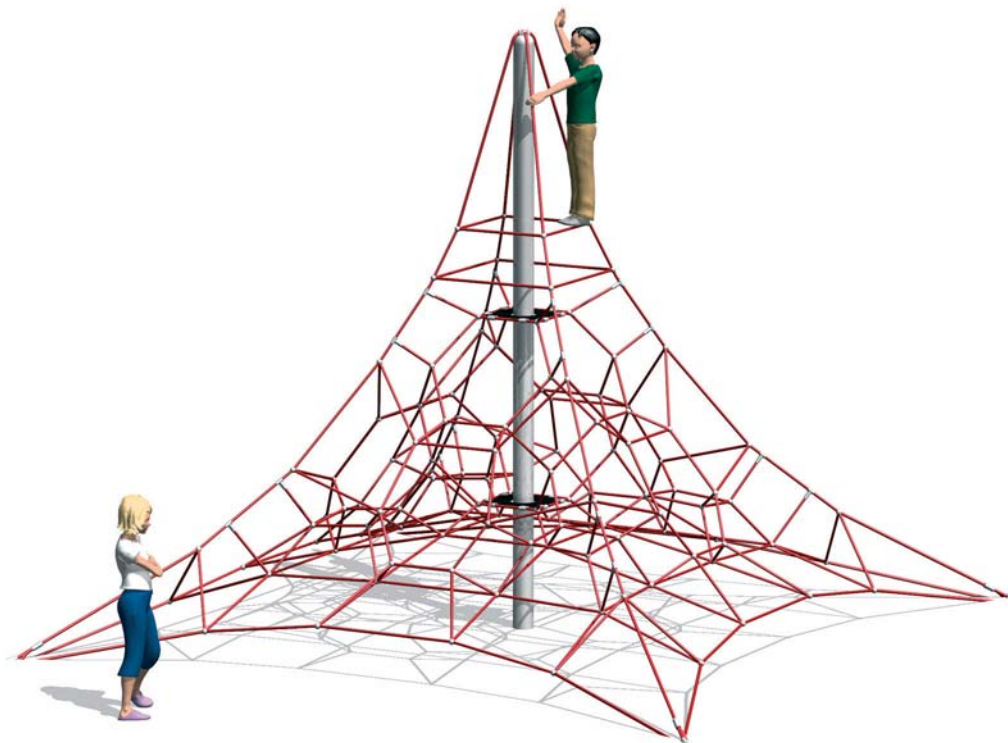

Vaalserberg

Grundtyp E-55.11

Art.Nr. 1142041

Die Kleine unserer Mittelmastgeräte.

Besonders geeignet für Vorschulkinder.

Die ersten Kletterkünste können erprobt werden. Die geringen Höhen, die engen Raumnetzmaschen, das nicht zu starke Schwanken des Mastes nehmen Ängstlichkeit und Scheu.

Die Elastizität des Seiles, die Impulse auf den Körper ausübt, wird erlebt und übt einen Reiz aus auf die Neugier sich zu erfahren.

Sicherheit geht vor!

Standardmäßig sind unsere Mittelmastgeräte mit mehrfach armierten Sicherheitsmembranen um den Mast herum ausgestattet.

5,2 x 5,2 m

7,9 x 7,9 m

3,8 m

ab 3 Jahre

ca. 20 Benutzer

0,9 m

100 kg

328 kg

4 Stunden

2 Personen

1 Mastfundament 0,9 x 0,9 x 0,7 m
4 Eckfundamente 1,2 x 1,0 x 0,7 m
Gesamtbetonmenge 3,9 m³, C20/25

Vaalsberg