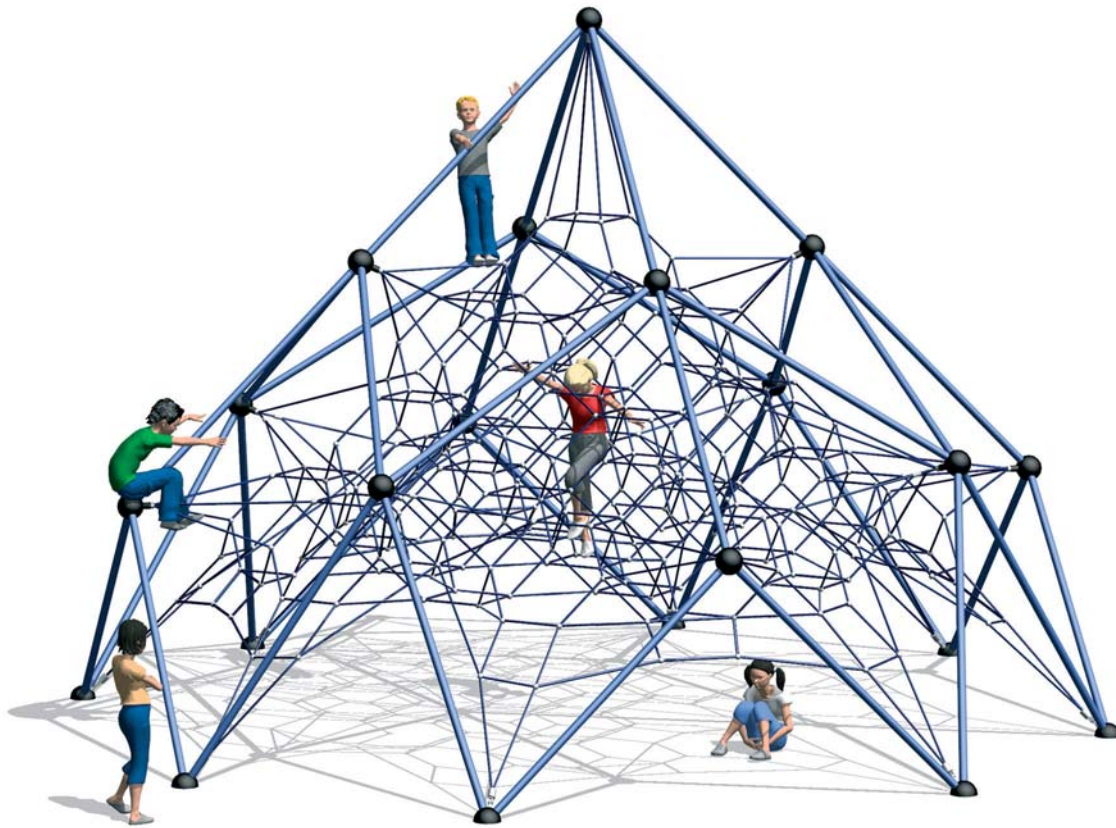

**Ein Spielgerät, das immer wieder im Mittelpunkt des Spielgeschehens steht und den Kindern großen Spaß bietet.**

Seile in unterschiedlichen Farben und viele Zusatzelemente sind wählbar.

Vielen Kindern wird viel Raum für viele Spielmöglichkeiten gegeben.

M 1:200

7,3 x 7,3 m

10,8 x 10,8 m

5,5 m

ab 5 Jahre

ca. 40 Benutzer

2,3 m

185 kg

920 kg

6,5 Stunden

3 Personen

Fundamente nicht erforderlich.  
Montage über feuerverzinkten  
Ankerrahmen.