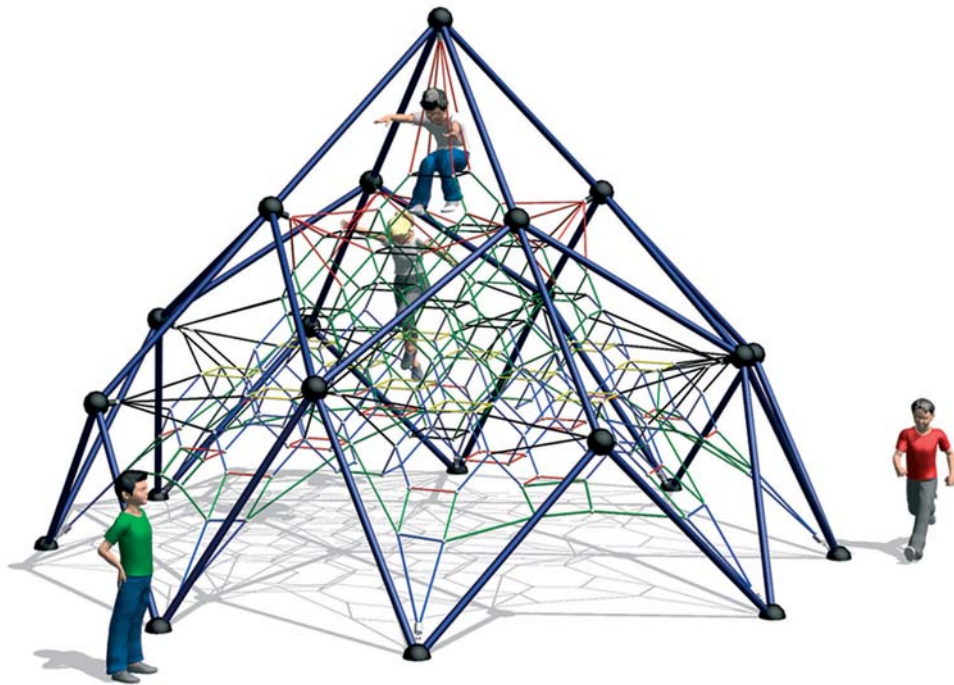

Dufourspitze

Grundtyp 425.20.1

Art.Nr. 3042005

Durch die Rauten-Kuppel-Bauweise ist die Dufourspitze bei vergleichbarer Grundfläche und Höhe das Spielraumnetz mit dem größten Spielvolumen.

Weil sie auf einem Rahmen montiert wird, sind keine Betonfundamente erforderlich.

Seile in unterschiedlichen Farben erzeugen ein fröhliches, animierendes Aussehen.

Wenn Sie möchten, dann wählen Sie selbst zwischen den Farben rot, blau, grün, gelb und schwarz.

Das Raumnetz ist speziell gestaltet für Zusatzelemente wie Sitznetz, Netzmulde, Hängematte und den Anschluß von Kletterbrücken.

Großes Spielvolumen durch die Rauten-Kuppel-Bauweise.

Eine Vielzahl von Zusatzelementen finden Sie auf den Seiten 110 bis 113.

M 1:200

5,9 x 5,9 m

8,9 x 8,9 m

4,45 m

ab 5 Jahre

ca. 25 Benutzer

1,8 m

150 kg

756 kg

6 Stunden

3 Personen

Fundamente nicht erforderlich.
Montage über feuerverzinkten
Ankerrahmen.