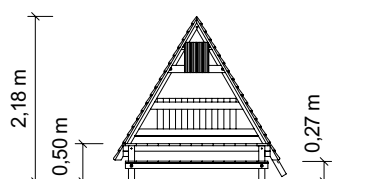

Stanový domeček s terasou

Největší domeček v nabídce.

Provedení

Cena bez dopravy, montáže a DPH

Stanový domeček s terasou

14 1520 0000

29 900,- Kč

Detaily

Výška prvku:	2,18 m
Minimální prostor (délka x šířka x výška):	6,00 x 5,20 x 2,30 m
Výška volného pádu:	0,50 m
Tlumení pádu:	podle ČSN EN 1176
Největší část (délka):	2,60 m
Nejtěžší část:	ca. 320 kg
Způsob dodání:	domeček smontován, terasa zvlášť
Doporučená věková skupina:	od 2 let

CERTIFIKOVÁNO PODLE ČSN EN 1176

M 1:100

M 1:200

Právo na změny vyhrazeno.

Stav: 01/2011

HRAS®
ZÁŘÍZENÍ HRIST S.R.O.

HRAS - zařízení hřišť, s.r.o.
Zemědělská 6/145, 736 01 Haviřov - Dolní Datyně
tel.: +420 596 810 813, fax: +420 596 811 015
prodej@hristehras.cz, www.hristehras.cz

21