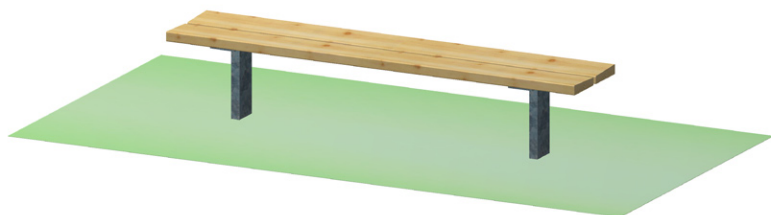

Oder

Provedení

Cena bez dopravy, montáže a DPH

**Lavice Oder**

50 1000 1330

**5 900,- Kč****Lavice Oder, bez opěradla**

50 1000 1340

**5 300,- Kč**

Details

Materiály:

smrkové desky lichoběžníkově tvarované z profilu 45 x 195 mm, tl. impregnace, hloubkové napuštědlo, tenkovrstvá lazura

Parametry:

délka sedáku: 2,00 m  
výška sedáku: 0,45 m

Způsob dodání:

smontováno

Přípevnění:

zabetonováním

M 1:50