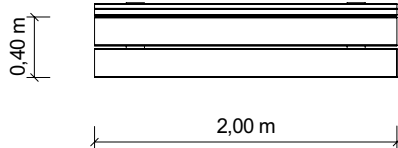

Oder

Provedení

Cena bez dopravy, montáže a DPH

Lavice Oder

50 1000 1330

5 900,- Kč

Lavice Oder, bez opěradla

50 1000 1340

5 300,- Kč

Details

Materiály:

smrkové desky lichoběžníkově tvarované z profilu 45 x 195 mm, tl. impregnace, hloubkové napuštědlo, tenkovrstvá lazura

Parametry:

délka sedáku: 2,00 m
výška sedáku: 0,45 m

Způsob dodání:

smontováno

Přípevnění:

zabetonováním

M 1:50