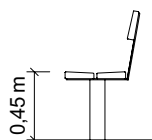

Oder

Provedení

Cena bez dopravy, montáže a DPH

Lavice Oder

50 1000 1330

5 900,- Kč

Lavice Oder, bez opěradla

50 1000 1340

5 300,- Kč

Details

Materiály:

smrkové desky lichoběžníkově tvarované z profilu 45 x 195 mm, tl. impregnace, hloubkové napuštědlo, tenkovrstvá lazura

Parametry:

délka sedáku: 2,00 m
výška sedáku: 0,45 m

Způsob dodání:

smontováno

Přípevnění:

zabetonováním

M 1:50