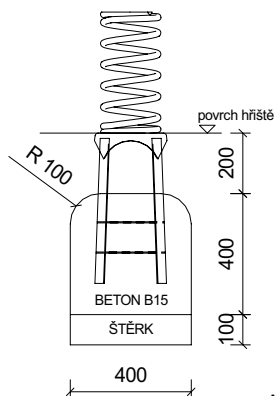

Pružinové houpačky MOBY

Provedení

Cena bez dopravy, montáže a DPH

Kůň 23 3700 2010	10 700,- Kč
Pes 23 3700 6010	10 700,- Kč
Slon 23 3700 5020	11 700,- Kč
Kohoutek 23 3700 6020	10 700,- Kč

Detaily

Výška prvku:	1,20 m
Minimální prostor:	kruh o průměru 3,00 m, výška 2,10 m
Výška volného pádu:	0,60 m
Tlumení pádu:	dle ČSN EN 1176, vyhovuje trávník
Největší část (délka):	1,00 m
Nejtěžší část:	ca. 35 kg
Způsob dodání:	nadstavba, podstavec s pružinou
Doporučená věková skupina:	od 2 let

CERTIFIKOVÁNO PODLE EN 1176

M 1:100

M 1:25