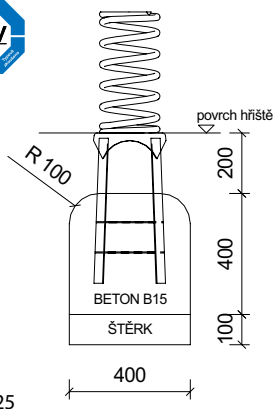

CERTIFIKOVÁNO PODLE EN 1176

M 1:25