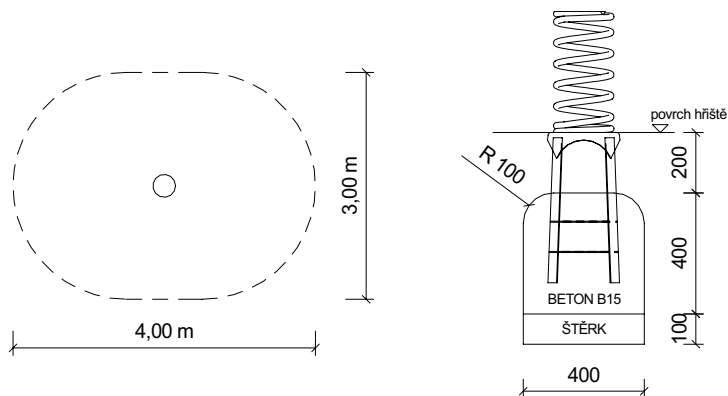

M 1:100

M 1:25