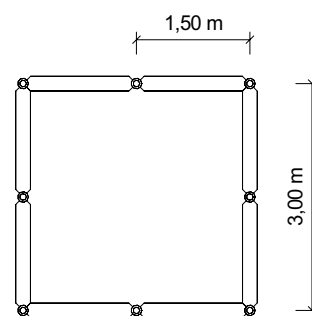

Segment pískoviště - libovolné tvary

Ke každému pískovišti nabízíme zakrývací plachtu z odolného, vodopropustného materiálu.

Provedení

Cena bez dopravy, montáže a DPH

Segment pískoviště, délka 1,50 m, 1 kus

10 1150 0000

2 100,- Kč

Detaily

Nadstavba:	bočnice: 2x deska 45 x 195 mm krycí deska: 45 x 195 mm spojovací sloup průměru 140 mm celková výška 490 mm
Minimální prostor:	odstup 1,50 m
Největší část (délka):	1,50 m
Nejtěžší část:	ca. 30 kg/1 segment
Způsob dodání:	předmontované části-segmenty

CERTIFIKOVÁNO PODLE ČSN EN 1176

M 1:50

M 1:100

M 1:100

M 1:100

Právo na změny vyhrazeno.

Stav: 01/2011

HRAS
ZÁŘIZENÍ HRIST S.R.O.

HRAS - zařízení hřišť, s.r.o.
Zemědělská 6/145, 736 01 Haviřov - Dolní Datyně
tel.: +420 596 810 813, fax: +420 596 811 015
prodej@hristhras.cz, www.hristhras.cz

9