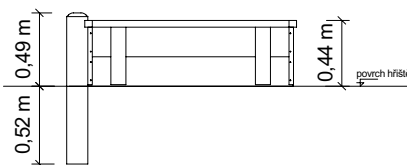

Segment pískoviště - libovolné tvary

Ke každému pískovišti nabízíme zakrývací plachtu z odolného, vodopropustného materiálu.

Provedení

Cena bez dopravy, montáže a DPH

Segment pískoviště, délka 1,50 m, 1 kus

10 1150 0000

2 100,- Kč

Detaily

Nadstavba:	bočnice: 2x deska 45 x 195 mm krycí deska: 45 x 195 mm spojovací sloup průměru 140 mm celková výška 490 mm
Minimální prostor:	odstup 1,50 m
Největší část (délka):	1,50 m
Nejtěžší část:	ca. 30 kg/1 segment
Způsob dodání:	předmontované části-segmenty

CERTIFIKOVÁNO PODLE ČSN EN 1176

M 1:50

M 1:100

M 1:100

M 1:100

Právo na změny vyhrazeno.

Stav: 01/2011

HRAS
ZÁŘIZENÍ HRIST S.R.O.

HRAS - zařízení hřišť, s.r.o.
Zemědělská 6/145, 736 01 Haviřov - Dolní Datyně
tel.: +420 596 810 813, fax: +420 596 811 015
prodej@hristhras.cz, www.hristhras.cz

9