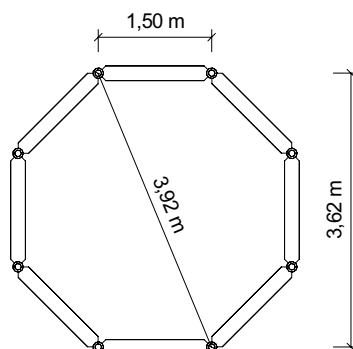

Segment pískoviště - libovolné tvary

Ke každému pískovišti nabízíme zakrývací plachtu z odolného, vodopropustného materiálu.

Provedení

Cena bez dopravy, montáže a DPH

Segment pískoviště, délka 1,50 m, 1 kus

10 1150 0000

2 100,- Kč

Detaily

Nadstavba:	bočnice: 2x deska 45 x 195 mm krycí deska: 45 x 195 mm spojovací sloup průměru 140 mm celková výška 490 mm
Minimální prostor:	odstup 1,50 m
Největší část (délka):	1,50 m
Nejtěžší část:	ca. 30 kg/1 segment
Způsob dodání:	předmontované části-segmenty

CERTIFIKOVÁNO PODLE ČSN EN 1176

M 1:50

M 1:100

M 1:100

M 1:100

Právo na změny vyhrazeno.

Stav: 01/2011

HRAS
ZÁŘIZENÍ HRIST S.R.O.

HRAS - zařízení hřišť, s.r.o.
Zemědělská 6/145, 736 01 Haviřov - Dolní Datyně
tel.: +420 596 810 813, fax: +420 596 811 015
prodej@hristhras.cz, www.hristhras.cz

9