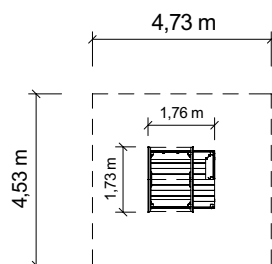

CERTIFIKOVÁNO PODLE ČSN EN 1176

M 1:200