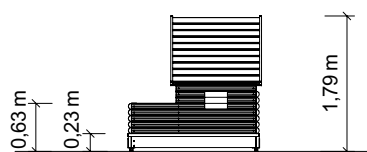

Domeček s verandou

s lavicemi a oknem

Stálice mezi našimi domečky.
Poskytne dětem dostatek
soukromí i prostoru pro hraní.

Provedení

Cena bez dopravy, montáže a DPH

Domeček s verandou

14 1750 0000

20 800,- Kč

příplatek za barevnou střechu

1 100,- Kč

Detaily

Výška prvku:	1,79 m
Minimální prostor (délka x šířka x výška):	4,80 x 4,60 x 2,80 m
Výška volného pádu:	0,30 m
Tlumení pádu:	podle ČSN EN 1176
Největší část (délka):	1,80 m
Nejtěžší část:	ca. 160 kg
Způsob dodání:	smontováno, kotvení samostatně
Doporučená věková skupina:	od 2 let

CERTIFIKOVÁNO PODLE ČSN EN 1176

M 1:200

M 1:100