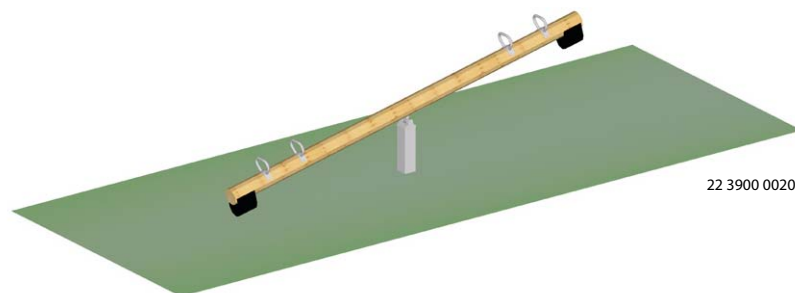

## Kládová houpačka

22 3800 0020

22 3900 0020

Provedení

Cena bez dopravy, montáže a DPH

**Kládová houpačka dvoumístná**

22 3800 0020

**10 500,- Kč****Kládová houpačka čtyřmístná**

## Detaily

Výška prvku:	1,30 m
Minimální prostor (délka x šířka x výška):	7,00 x 2,70 x 2,80 m
Výška volného pádu:	1,21 m
Tlumení pádu:	dle ČSN EN 1176
Největší část (délka):	4,00 m
Nejtěžší část:	ca. 50 kg
Způsob dodání:	kláda s madly, podstavec samostatně
Doporučená věková skupina:	od 3 let