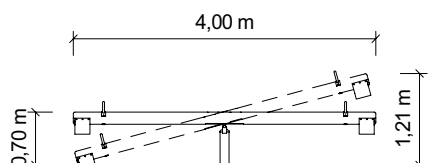

Detaily

Výška prvku:	1,30 m
Minimální prostor (délka x šířka x výška):	7,00 x 2,70 x 2,80 m
Výška volného pádu:	1,21 m
Tlumení pádu:	dle ČSN EN 1176
Největší část (délka):	4,00 m
Nejtěžší část:	ca. 50 kg
Způsob dodání:	kláda s madly, podstavec samostatně
Doporučená věková skupina:	od 3 let

CERTIFIKOVÁNO PODLE ČSN EN 1176

M 1:100