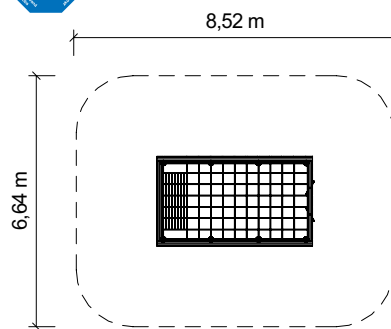

Šplhací soupravy

Provedení

Cena bez dopravy, montáže a DPH

Šplhací zahrada 2,5 m

26 2100 0001

69 900,- Kč**Šplhací zahrada 2 m**

26 2100 0011

60 200,- Kč**Šplhací zahrada 2 m s lezeckou stěnou**

26 2100 0012

64 800,- Kč

Detaily

Výška prvku:	2,50 m / 2,00 m
Minimální prostor (délka x šířka x výška):	8,60 x 6,70 x 4,00 m / 7,80 x 6,10 x 3,50 m
Výška volného pádu:	2,50 m / 2,00 m
Tlumení pádu:	dle ČSN EN 1176
Největší část (délka):	4,20 m
Nejtěžší část:	ca. 120 kg
Způsob dodání:	předmontované části
Doporučená věková skupina:	od 5 / 4 let

CERTIFIKOVÁNO PODLE ČSN EN 1176

zahrada 2,50 m

zahrada 2,00 m

M 1:200