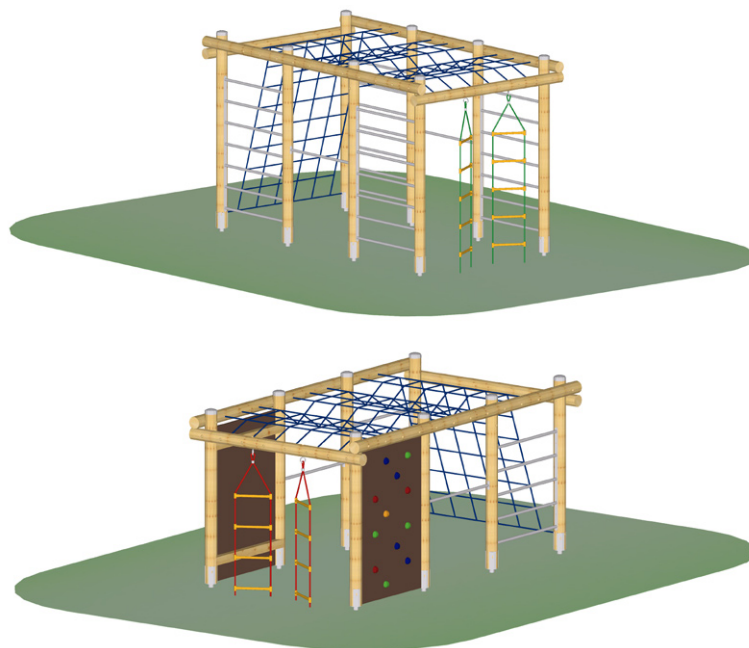

Šplhací soupravy

Provedení

Cena bez dopravy, montáže a DPH

Šplhací zahrada 2,5 m

26 2100 0001

69 900,- Kč**Šplhací zahrada 2 m**

26 2100 0011

60 200,- Kč**Šplhací zahrada 2 m s lezeckou stěnou**

26 2100 0012

64 800,- Kč

Detaily

Výška prvku:	2,50 m / 2,00 m
Minimální prostor (délka x šířka x výška):	8,60 x 6,70 x 4,00 m / 7,80 x 6,10 x 3,50 m
Výška volného pádu:	2,50 m / 2,00 m
Tlumení pádu:	dle ČSN EN 1176
Největší část (délka):	4,20 m
Nejtěžší část:	ca. 120 kg
Způsob dodání:	předmontované části
Doporučená věková skupina:	od 5 / 4 let

CERTIFIKOVÁNO PODLE ČSN EN 1176

zahrada 2,50 m

zahrada 2,00 m

M 1:200