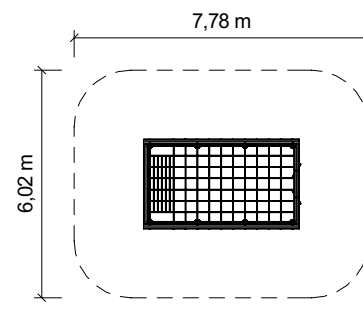

26 2100 0012

64 800,- Kč

Detaily

Výška prvku:	2,50 m / 2,00 m
Minimální prostor (délka x šířka x výška):	8,60 x 6,70 x 4,00 m / 7,80 x 6,10 x 3,50 m
Výška volného pádu:	2,50 m / 2,00 m
Tlumení pádu:	dle ČSN EN 1176
Největší část (délka):	4,20 m
Nejtěžší část:	ca. 120 kg
Způsob dodání:	předmontované části
Doporučená věková skupina:	od 5 / 4 let

CERTIFIKOVÁNO PODLE ČSN EN 1176

zahrada 2,50 m

zahrada 2,00 m

M 1:200