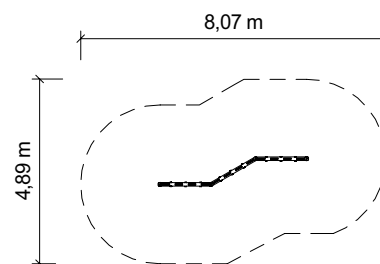

Lezecké stěny

Provedení

Cena bez dopravy, montáže a DPH

Lezecká stěna jednoduchá, oboustranná

26 1500 0201

12 900,- Kč

Lezecká stěna trojitá, oboustranná

26 1500 0203

34 800,- Kč

Detaily

Výška prvku:	2,42 m
Minimální prostor (délka x šířka x výška):	5,60 x 4,20 x 3,90 m / 8,10 x 4,90 x 3,90 m
Výška volného pádu:	2,42 m
Tlumení pádu:	dle ČSN EN 1176
Největší část (délka):	3,20 m
Nejtěžší část:	ca. 120 kg
Způsob dodání:	smontováno / předmontované části
Doporučená věková skupina:	od 6 let

CERTIFIKOVÁNO PODLE ČSN EN 1176

M 1:200