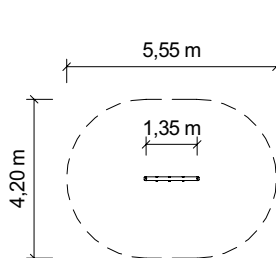

Lezecké stěny

Provedení

Cena bez dopravy, montáže a DPH

Lezecká stěna jednoduchá, oboustranná

26 1500 0201

12 900,- Kč

Lezecká stěna trojitá, oboustranná

26 1500 0203

34 800,- Kč

Detaily

Výška prvku:	2,42 m
Minimální prostor (délka x šířka x výška):	5,60 x 4,20 x 3,90 m / 8,10 x 4,90 x 3,90 m
Výška volného pádu:	2,42 m
Tlumení pádu:	dle ČSN EN 1176
Největší část (délka):	3,20 m
Nejtěžší část:	ca. 120 kg
Způsob dodání:	smontováno / předmontované části
Doporučená věková skupina:	od 6 let

CERTIFIKOVÁNO PODLE ČSN EN 1176

M 1:200