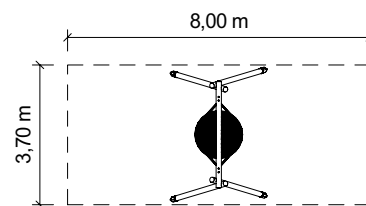

M 1:200

Právo na změny vyhrazeno.

Stav: 01/2011

HRAS®
ZÁŘÍZENÍ HRIST S.R.O.

HRAS - zařízení hřišť, s.r.o.
Zemědělská 6/145, 736 01 Haviřov - Dolní Datyně
tel.: +420 596 810 813, fax: +420 596 811 015
prodej@hristhras.cz, www.hristhras.cz

37