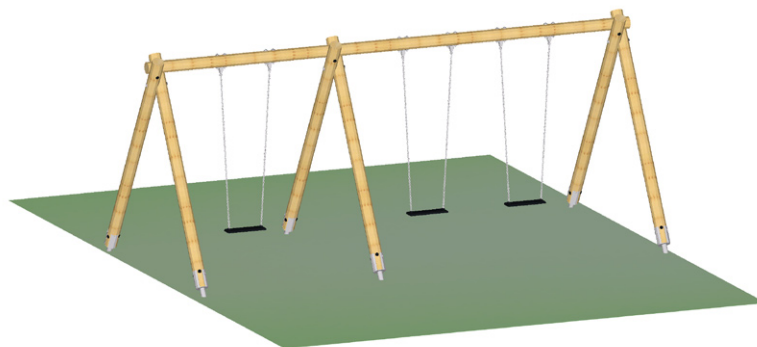

## Houpačky WOOD

Provedení

Cena bez dopravy, montáže a DPH

**Houpačka trojmístná WOOD**

22 0000 0301

**29 500,- Kč****Houpačka ptačí hnízdo WOOD**

22 0000 1000

**46 900,- Kč**

## Detaily

Výška prvku / výška zavěšení:	2,50 m / 2,30 m
Minimální prostor (délka x šířka x výška):	8,00 x 5,90 x 2,50 m (3-místná) 8,00 x 3,70 x 2,50 m (ptačí hnízdo)
Výška volného pádu:	1,50 m (3-místná) 2,00 m (ptačí hnízdo)
Tlumení pádu:	podle ČSN EN 1176
Největší část (délka):	5,90 m
Nejtěžší část:	ca. 80 kg
Způsob dodání:	sloupy, překlad, sedáky, spojovací mat.
Doporučená věková skupina:	od 4 let