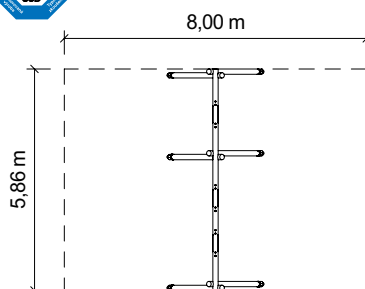

M 1:200

Právo na změny vyhrazeno.

Stav: 01/2011

HRAS®
ZÁŘÍZENÍ HRIST S.R.O.

HRAS - zařízení hřišť, s.r.o.
Zemědělská 6/145, 736 01 Haviřov - Dolní Datyně
tel.: +420 596 810 813, fax: +420 596 811 015
prodej@hristhras.cz, www.hristhras.cz

37