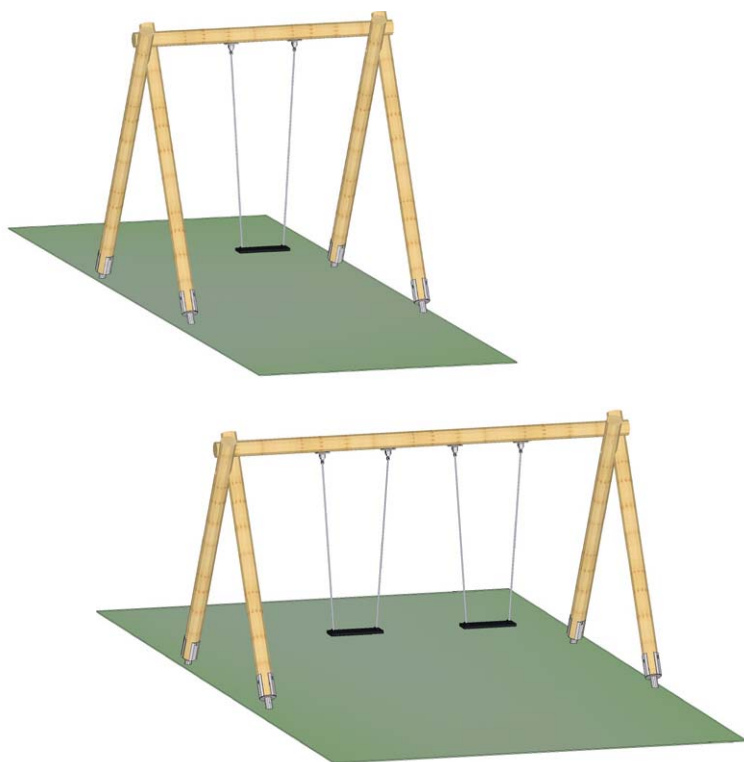

Houpačky WOOD

Provedení

Cena bez dopravy, montáže a DPH

Houpačka jednomístná WOOD

22 0000 0101

16 300,- Kč**Houpačka dvoumístná WOOD**

22 0000 0201

20 200,- Kč

Detaily

Výška prvku / výška zavěšení:	2,50 m / 2,30 m
Minimální prostor (délka x šířka x výška):	8,00 x 2,40 x 2,50 m (1-místná) 8,00 x 3,70 x 2,50 m (2-místná)
Výška volného pádu:	1,50 m
Tlumení pádu:	podle ČSN EN 1176
Největší část (délka):	3,70 m
Nejtěžší část:	ca. 50 kg
Způsob dodání:	sloupy, překlady, sedáky, spojovací mat.
Doporučená věková skupina:	od 4 let