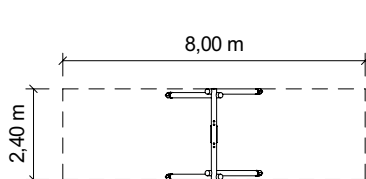

Detaily

Výška prvku / výška zavěšení:	2,50 m / 2,30 m
Minimální prostor (délka x šířka x výška):	8,00 x 2,40 x 2,50 m (1-místná) 8,00 x 3,70 x 2,50 m (2-místná)
Výška volného pádu:	1,50 m
Tlumení pádu:	podle ČSN EN 1176
Největší část (délka):	3,70 m
Nejtěžší část:	ca. 50 kg
Způsob dodání:	sloupy, překlady, sedáky, spojovací mat.
Doporučená věková skupina:	od 4 let

CERTIFIKOVÁNO PODLE ČSN EN 1176

M 1:200