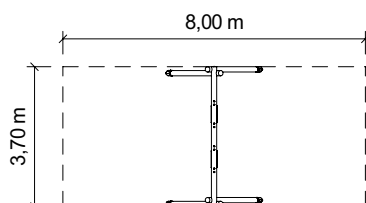

Detaily

Výška prvku / výška zavěšení:	2,50 m / 2,30 m
Minimální prostor (délka x šířka x výška):	8,00 x 2,40 x 2,50 m (1-místná) 8,00 x 3,70 x 2,50 m (2-místná)
Výška volného pádu:	1,50 m
Tlumení pádu:	podle ČSN EN 1176
Největší část (délka):	3,70 m
Nejtěžší část:	ca. 50 kg
Způsob dodání:	sloupy, překlady, sedáky, spojovací mat.
Doporučená věková skupina:	od 4 let

CERTIFIKOVÁNO PODLE ČSN EN 1176

M 1:200