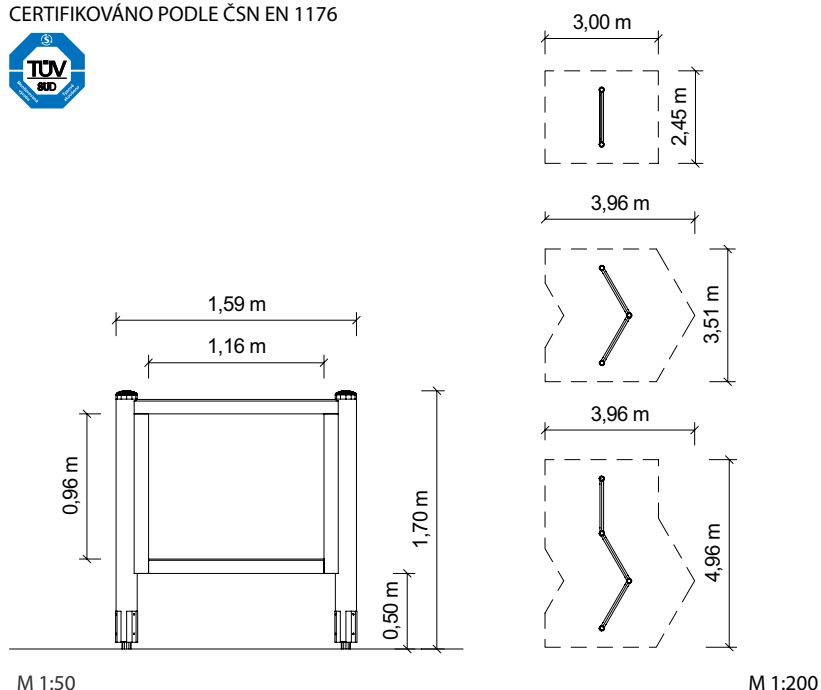

16 3860 0001

19 500,- Kč

Detaily

Popis:

Mimostředové sloupy průměru 140 mm a rám ze smrkového dřeva, tl. impregnace; vodovzdorná překližka 12 mm, tabulová zelená barva. Kreslicí plocha 116 x 96 cm. Kotveno žárově pozinkovanou ocelí.

Minimální prostor:

dle řešení, zachovat odstup min. 1,50 m

Hmotnost nejtěžší části:

ca. 50 kg

CERTIFIKOVÁNO PODLE ČSN EN 1176

M 1:50

M 1:200