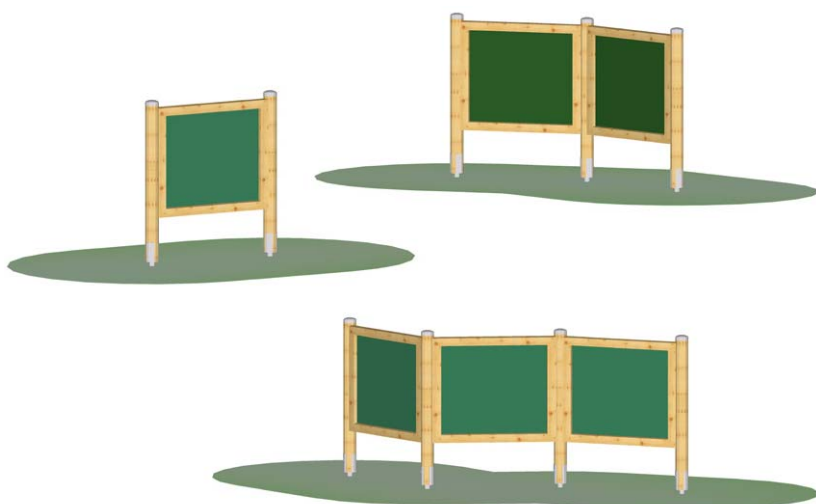

Tabule

Provedení

Cena bez dopravy, montáže a DPH

Tabule

16 3850 0001

9 900,- Kč

Tabule dvojitá

16 3870 0001

14 500,- Kč

Tabule trojitá

16 3860 0001

19 500,- Kč

Detaily

Popis:

Mimostředové sloupy průměru 140 mm a rám ze smrkového dřeva, tl. impregnace; vodovzdorná překližka 12 mm, tabulová zelená barva. Kreslicí plocha 116 x 96 cm. Kotveno žárově pozinkovanou ocelí.

Minimální prostor:

dle řešení, zachovat odstup min. 1,50 m

Hmotnost nejtěžší části:

ca. 50 kg

CERTIFIKOVÁNO PODLE ČSN EN 1176

M 1:50

M 1:200