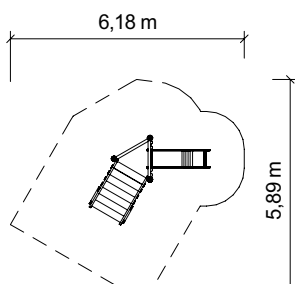

Rajec 1

3-boká věž bez střechy, PH 100
skluzavka standard
schody
bariéra z jasanových tyčí

Provedení

Cena bez dopravy, montáže a DPH

Rajec 1

31 2100 0026

49 500,- Kč

Detaily

Výška prvku:	1,90 m
Minimální prostor (délka x šířka x výška):	6,20 x 5,90 x 2,90 m
Výška volného pádu:	1,00 m
Tlumení pádu:	dle ČSN EN 1176
Největší část (délka):	2,60 m
Nejtěžší část:	ca. 100 kg
Způsob dodání:	předmontované části
Doporučená věková skupina:	od 3 let

CERTIFIKOVÁNO PODLE ČSN EN 1176

M 1:200