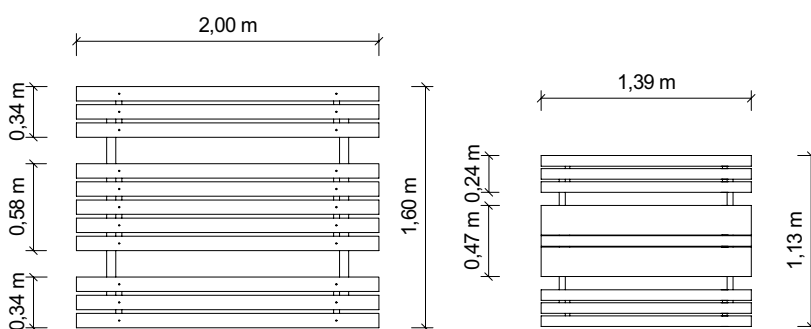

Detaily

Materiály:

konstrukce z žárově pozinkované oceli; smrkové hranoly profilu 70 x 95 mm, u dětské varianty 45 x 70 mm a 45 x 195 mm; tl. impregnace

Parametry:

délka soupravy: 2,00 m / 1,39 m (dětská)
výška sedáku: 0,40 m / 0,32 m (dětská)
výška stolu: 0,75 m / 0,52 m (dětská)

Způsob dodání:

smontováno

Přípevnění:

volně / zabetonováním kotev

M 1:50

M 1:50 (dětská)