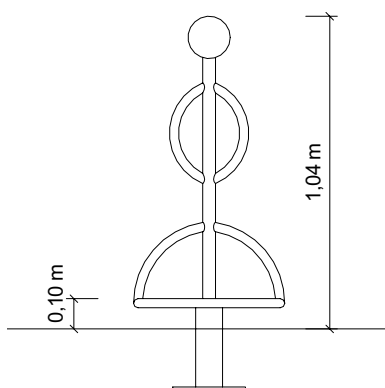

M 1:25

M 1:200