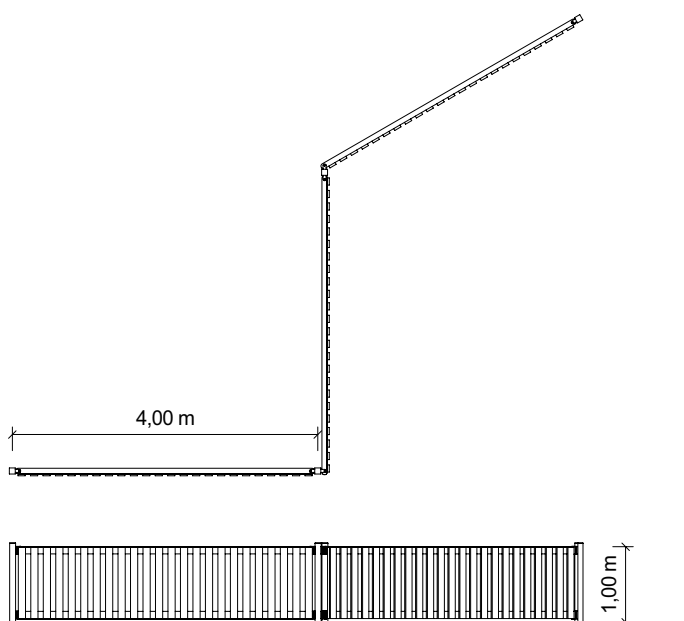

Detaily

Materiály:

ocelové sloupy 80 x 80 mm, zároveň pozinkováno, plastová krytka; SM desky 21 x 95 mm, profilovaná stříška; všechno dřevo tl. impregnováno

Parametry:

délka pole: 4,00 m
výška: 1,00 m (sloupek 1,05 m)
šířka branky: 1,20 m

Způsob dodání:

sloupky, smontovaná pole, spojovací mat.

Přípevnění:

zabetonováním sloupků

branka

detail průběžného napojení

detail napojení polí v rohu

M 1:100